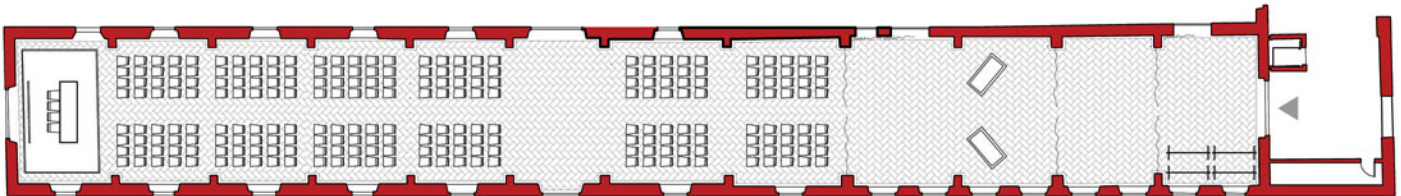

## SALA DEGLI ARCHI

"cena a buffet" 120 pax

Palco + Area ballo

Cena Buffet

Aperitivo a  
Buffet

Welcome Desk +  
Guardaroba

## SALA DEGLI ARCHI

"a platea" 180 pax

Area relatori + Disposizione a platea

Welcome Desk

Guardaroba

## SALA MICHELANGELO

"a platea" 120 pax

## SALA RAFFAELLO + SALA LEONARDO

"cena di gala" 120 pax

Area relatori +  
Disposizione a platea

Welcome Desk +  
Guardaroba

Aperitivo  
a Buffet

Cena di Gala