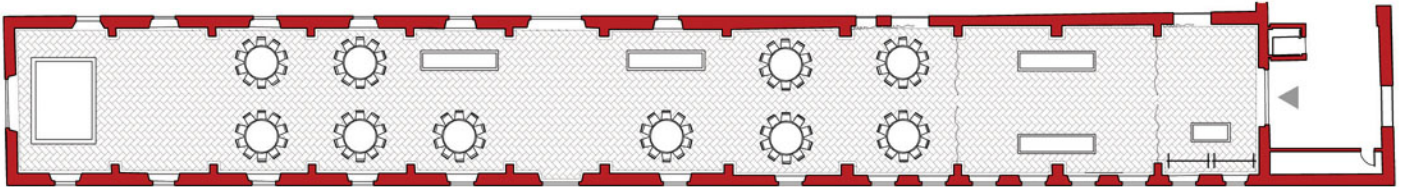

## SALA DEGLI ARCHI

"cena a buffet" 120 pax

Palco + Area ballo

Cena Buffet

Aperitivo a  
Buffet

Welcome Desk +  
Guardaroba

## SALA DEGLI ARCHI

"a platea" 180 pax

Area relatori + Disposizione a platea

Welcome Desk

Guardaroba

## SALA MICHELANGELO

"a platea" 120 pax

## SALA RAFFAELLO + SALA LEONARDO

"cena di gala" 120 pax

Area relatori +  
Disposizione a platea

Welcome Desk +  
Guardaroba

Aperitivo  
a Buffet

Cena di Gala