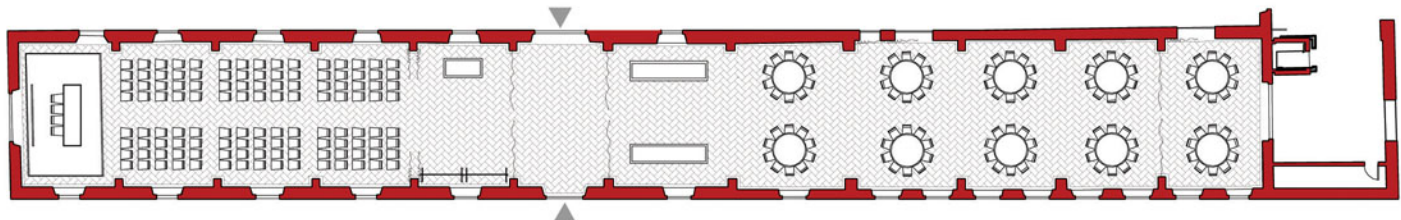

## SALA DEGLI ARCHI

"cena a buffet" 120 pax

Palco + Area ballo

Cena Buffet

Aperitivo a  
Buffet

Welcome Desk +  
Guardaroba

## SALA DEGLI ARCHI

"a platea" 180 pax

Area relatori + Disposizione a platea

Welcome Desk

Guardaroba

## SALA MICHELANGELO

"a platea" 120 pax

## SALA RAFFAELLO + SALA LEONARDO

"cena di gala" 120 pax

Area relatori +  
Disposizione a platea

Welcome Desk +  
Guardaroba

Aperitivo  
a Buffet

Cena di Gala