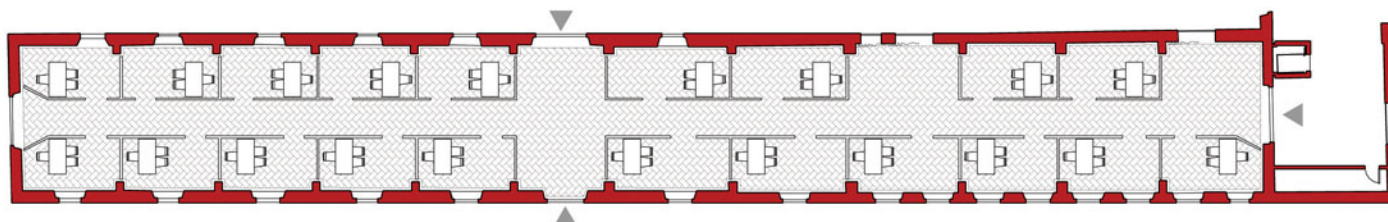

SALA MICHELANGELO

"sfilata fashion" 80 pax

SALA RAFFAELLO + SALA LEONARDO

"sfilata fashion" 120 pax

Backstage

Welcome Desk +
Guardaroba

Welcome Desk +
Guardaroba

Backstage

SALA DEGLI ARCHI

"workshop" 20 box di circa 450x270

SALA DEGLI ARCHI

"a salette" 4 tavoli da 30 pax