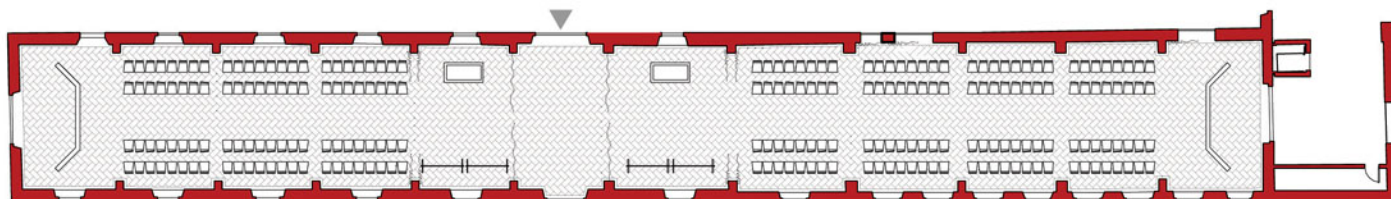

SALA MICHELANGELO

"sfilata fashion" 80 pax

SALA RAFFAELLO + SALA LEONARDO

"sfilata fashion" 120 pax

Backstage

Welcome Desk +
Guardaroba

Welcome Desk +
Guardaroba

Backstage

SALA DEGLI ARCHI

"workshop" 20 box di circa 450x270

SALA DEGLI ARCHI

"a salette" 4 tavoli da 30 pax